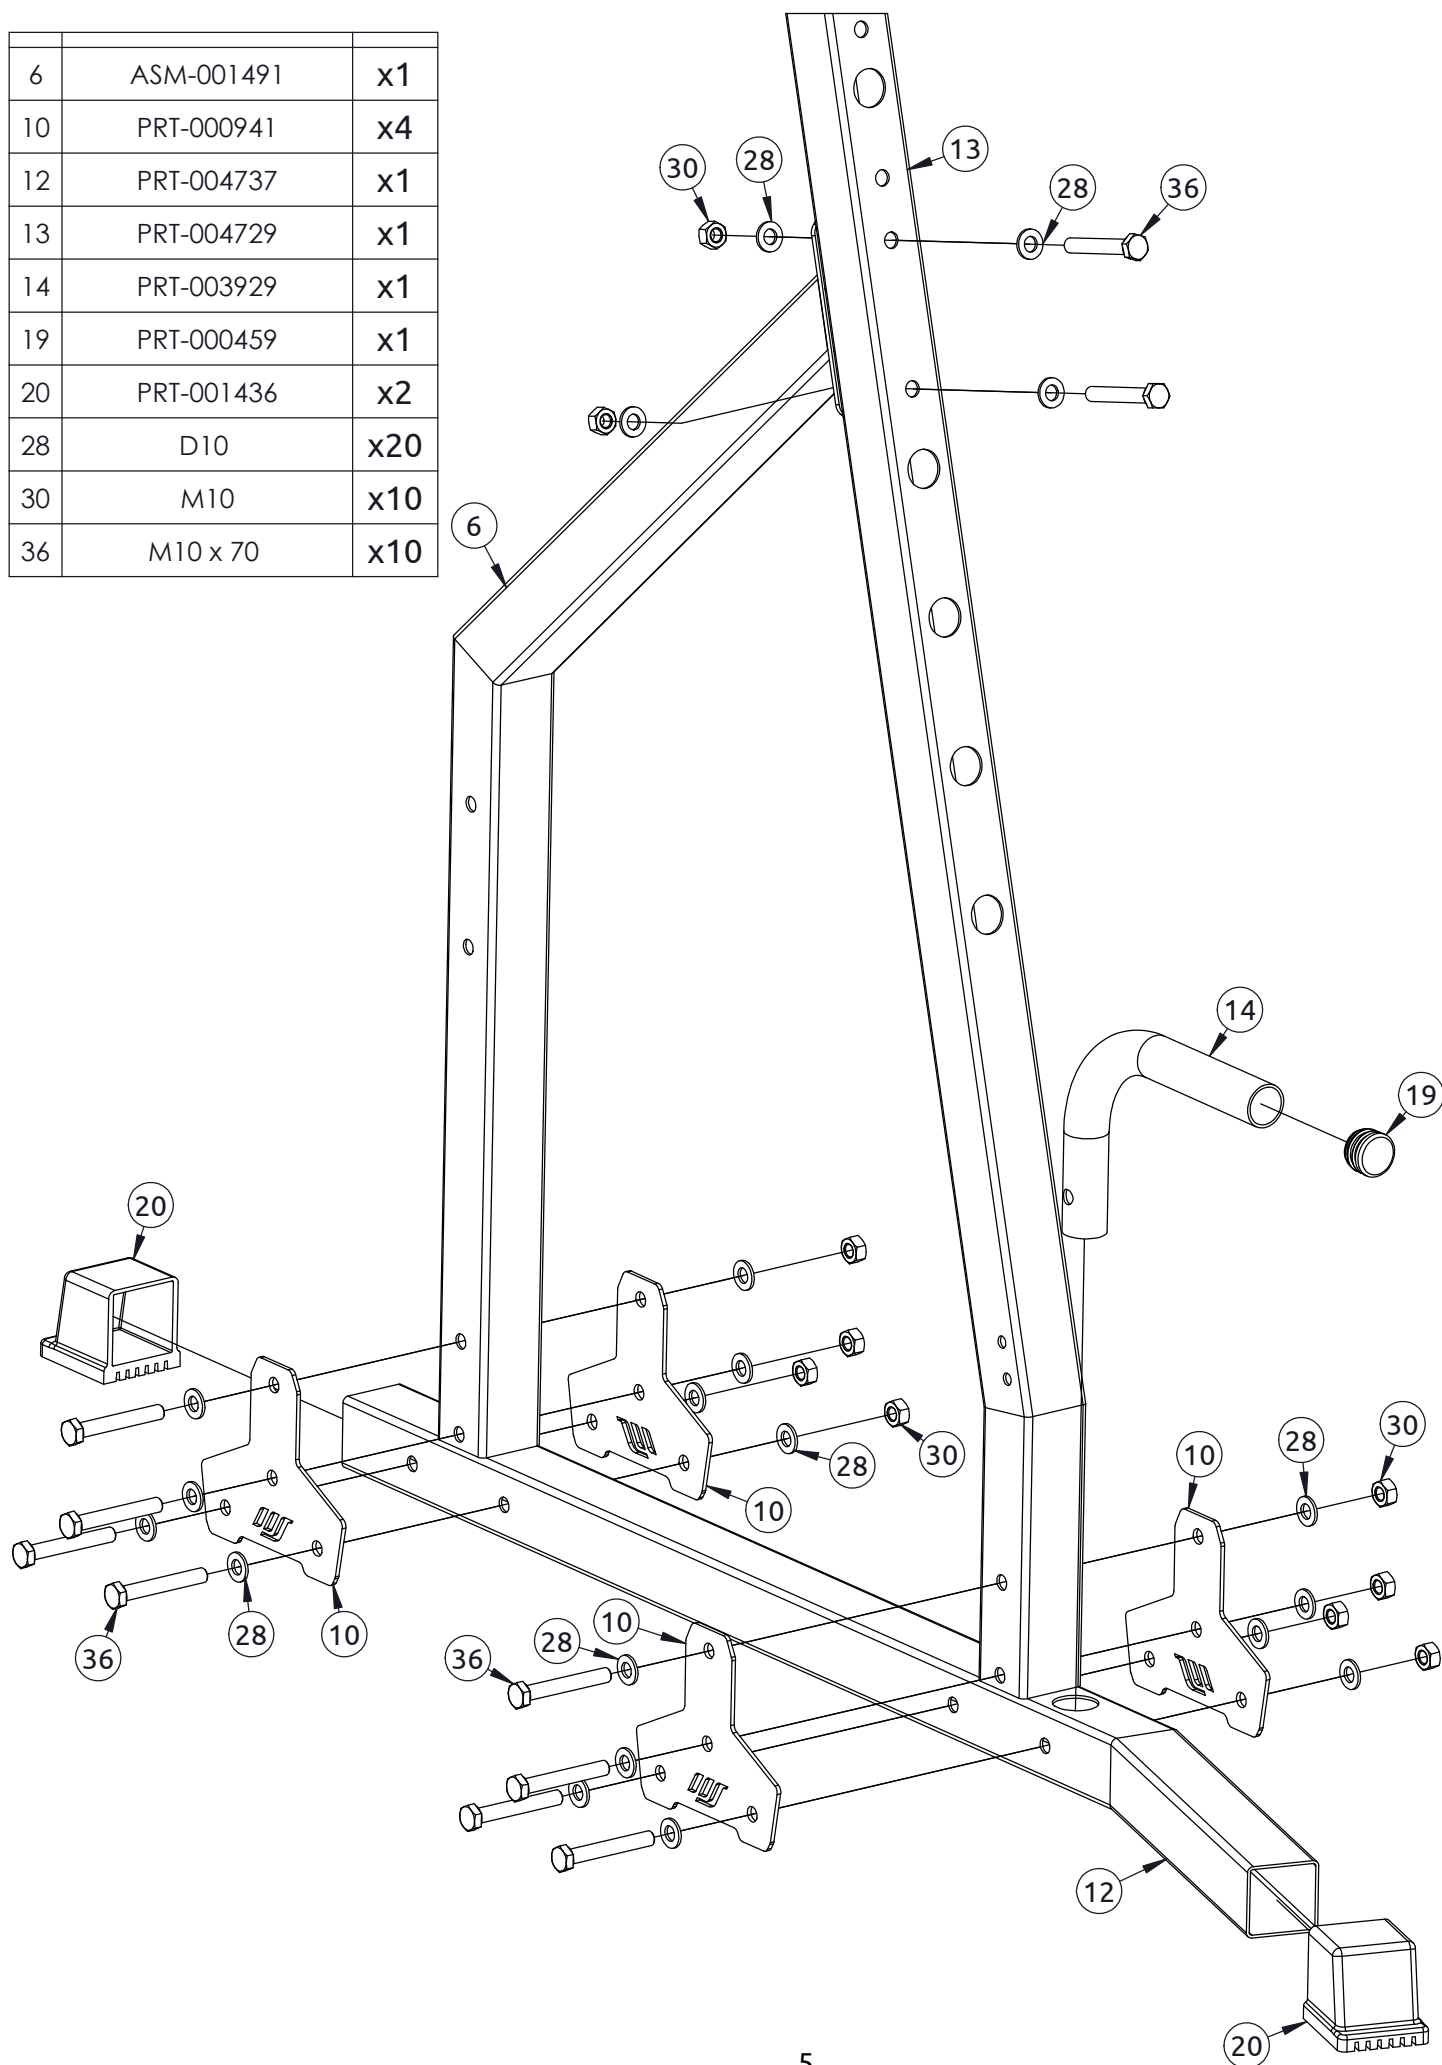

6	ASM-001491	x1
10	PRT-000941	x4
12	PRT-004737	x1
13	PRT-004729	x1
14	PRT-003929	x1
19	PRT-000459	x1
20	PRT-001436	x2
28	D10	x20
30	M10	x10
36	M10 x 70	x10