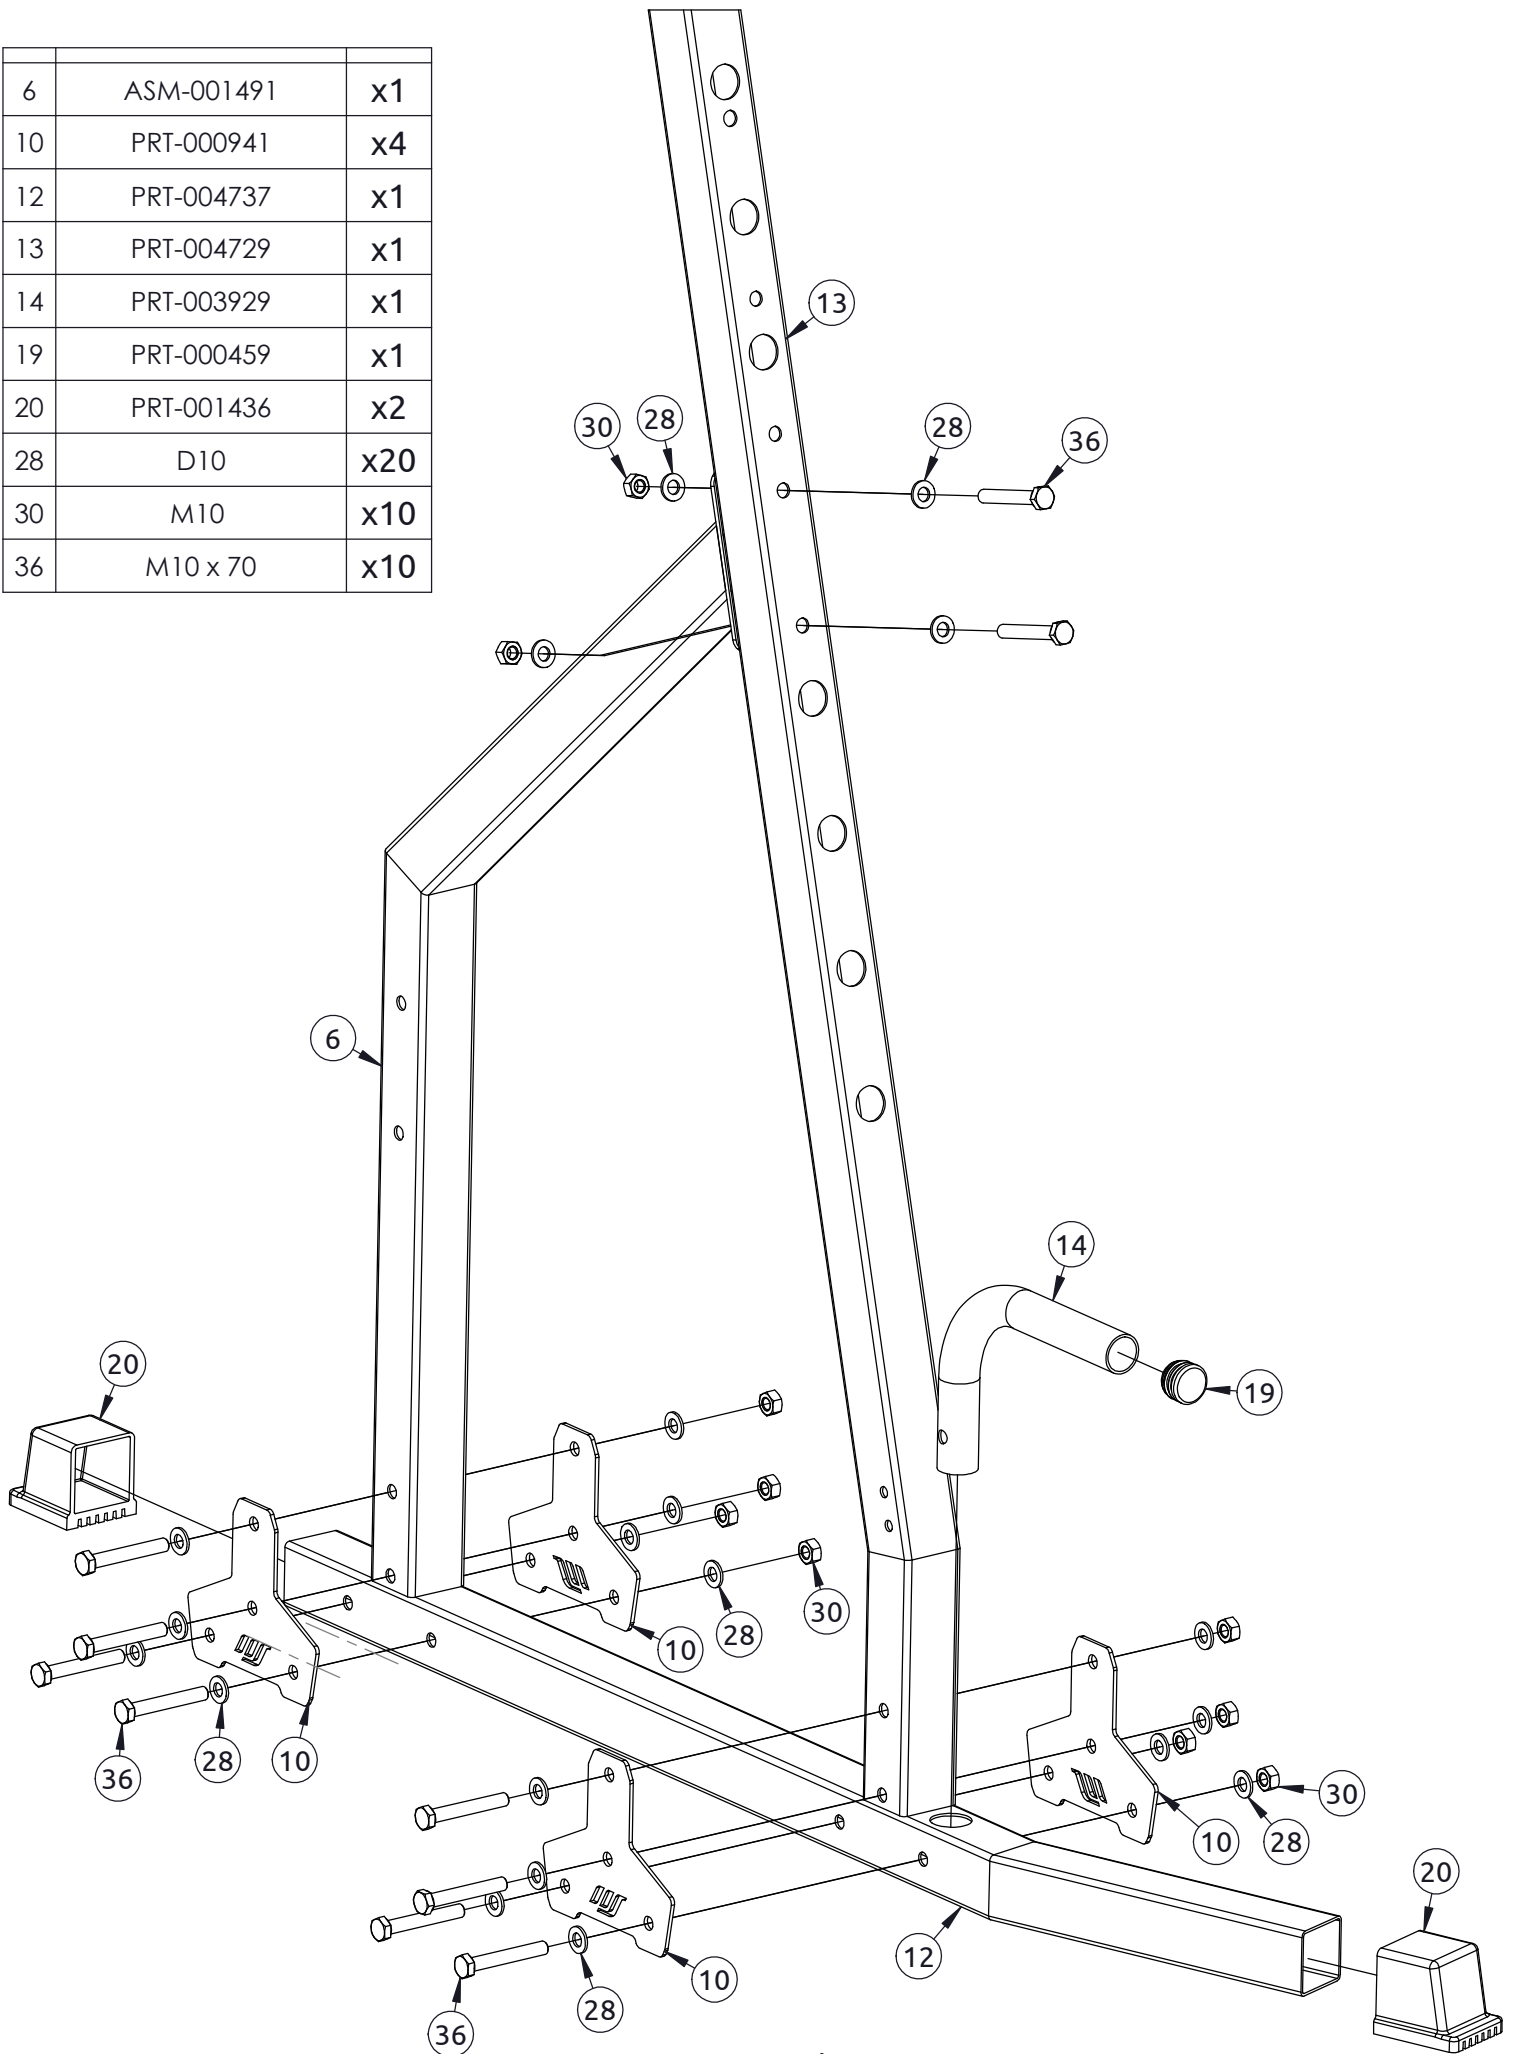

6	ASM-001491	x1
10	PRT-000941	x4
12	PRT-004737	x1
13	PRT-004729	x1
14	PRT-003929	x1
19	PRT-000459	x1
20	PRT-001436	x2
28	D10	x20
30	M10	x10
36	M10 x 70	x10