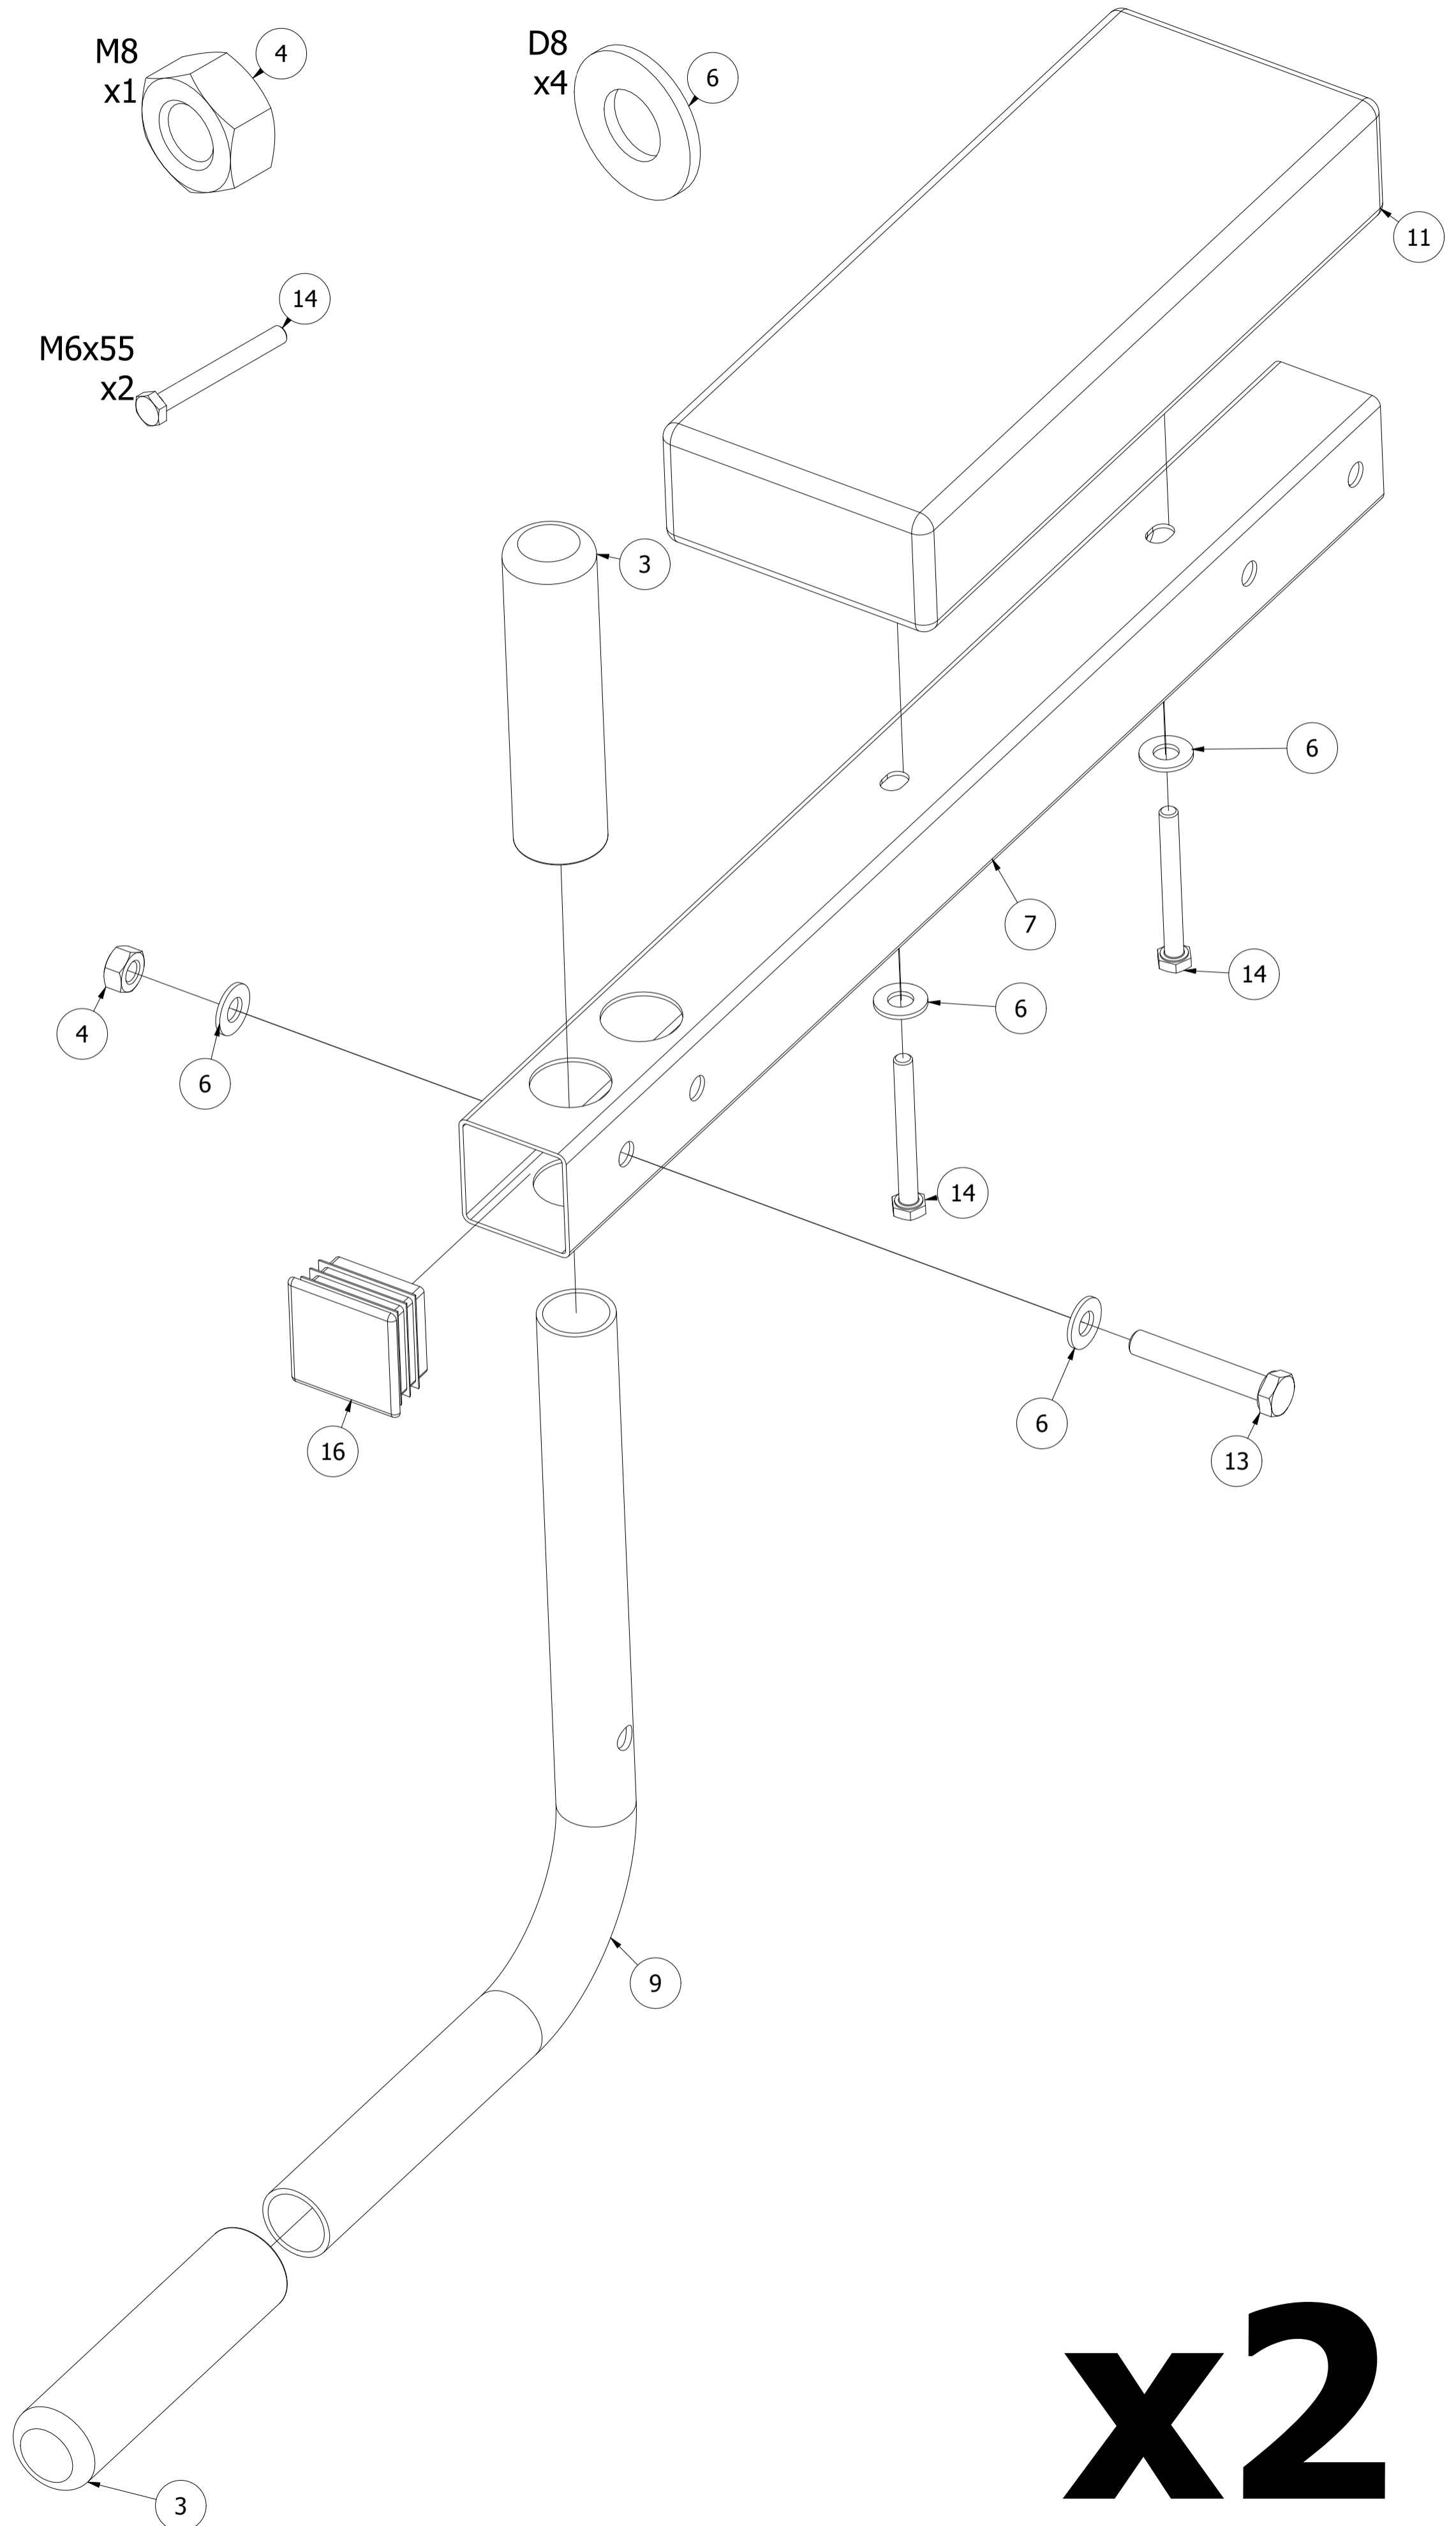

MARBO  SPORT

**MAX.
200 KG**

MH-D101 2.0

1	x1	MH-D101 2.0
2	x2	3x118x123-2
3	x4	D25x114
4	x10	M8
5	x2	27x158
6	x26	D8
7	x2	40x40x1,5x460
8	x2	40x40x1,5x300-1
9	x2	D25x2x378
10	x1	45x270x300
11	x2	45x100x260-1
12	x8	M8x55
13	x2	M8x50
14	x4	M6x55
15	x2	M6x40
16	x6	40x40

D25x114
x2

M8
x1

D8
x4

M8x50
x1

M6x55
x2

40x40
x1

x2

27x158
x2

40x40
x4