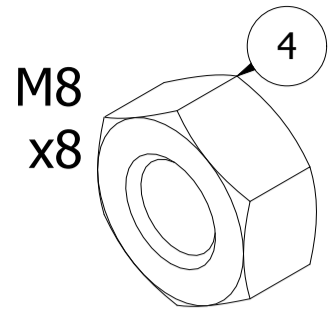

MARBO  SPORT

**MAX.
200 KG**

MH-D101 2.0

1	x1	MH-D101 2.0
2	x2	3x118x123-2
3	x4	D25x114
4	x10	M8
5	x2	27x158
6	x26	D8
7	x2	40x40x1,5x460
8	x2	40x40x1,5x300-1
9	x2	D25x2x378
10	x1	45x270x300
11	x2	45x100x260-1
12	x8	M8x55
13	x2	M8x50
14	x4	M6x55
15	x2	M6x40
16	x6	40x40

D25x114
x2

M8
x1

D8
x4

M8x50
x1

M6x55
x2

40x40
x1

x2

27x158
x2

40x40
x4