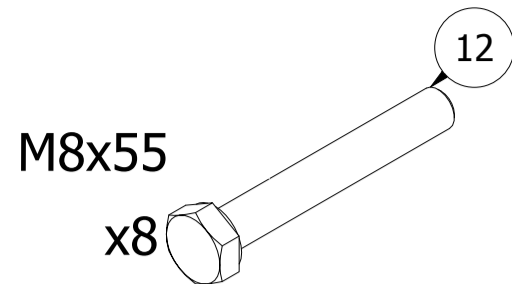

MARBO  SPORT

**MAX.
200 KG**

MH-D101 2.0

1	x1	MH-D101 2.0
2	x2	3x118x123-2
3	x4	D25x114
4	x10	M8
5	x2	27x158
6	x26	D8
7	x2	40x40x1,5x460
8	x2	40x40x1,5x300-1
9	x2	D25x2x378
10	x1	45x270x300
11	x2	45x100x260-1
12	x8	M8x55
13	x2	M8x50
14	x4	M6x55
15	x2	M6x40
16	x6	40x40

D25x114
x2

M8
x1

D8
x4

M8x50
x1

M6x55
x2

40x40
x1

x2

27x158
x2

40x40
x4