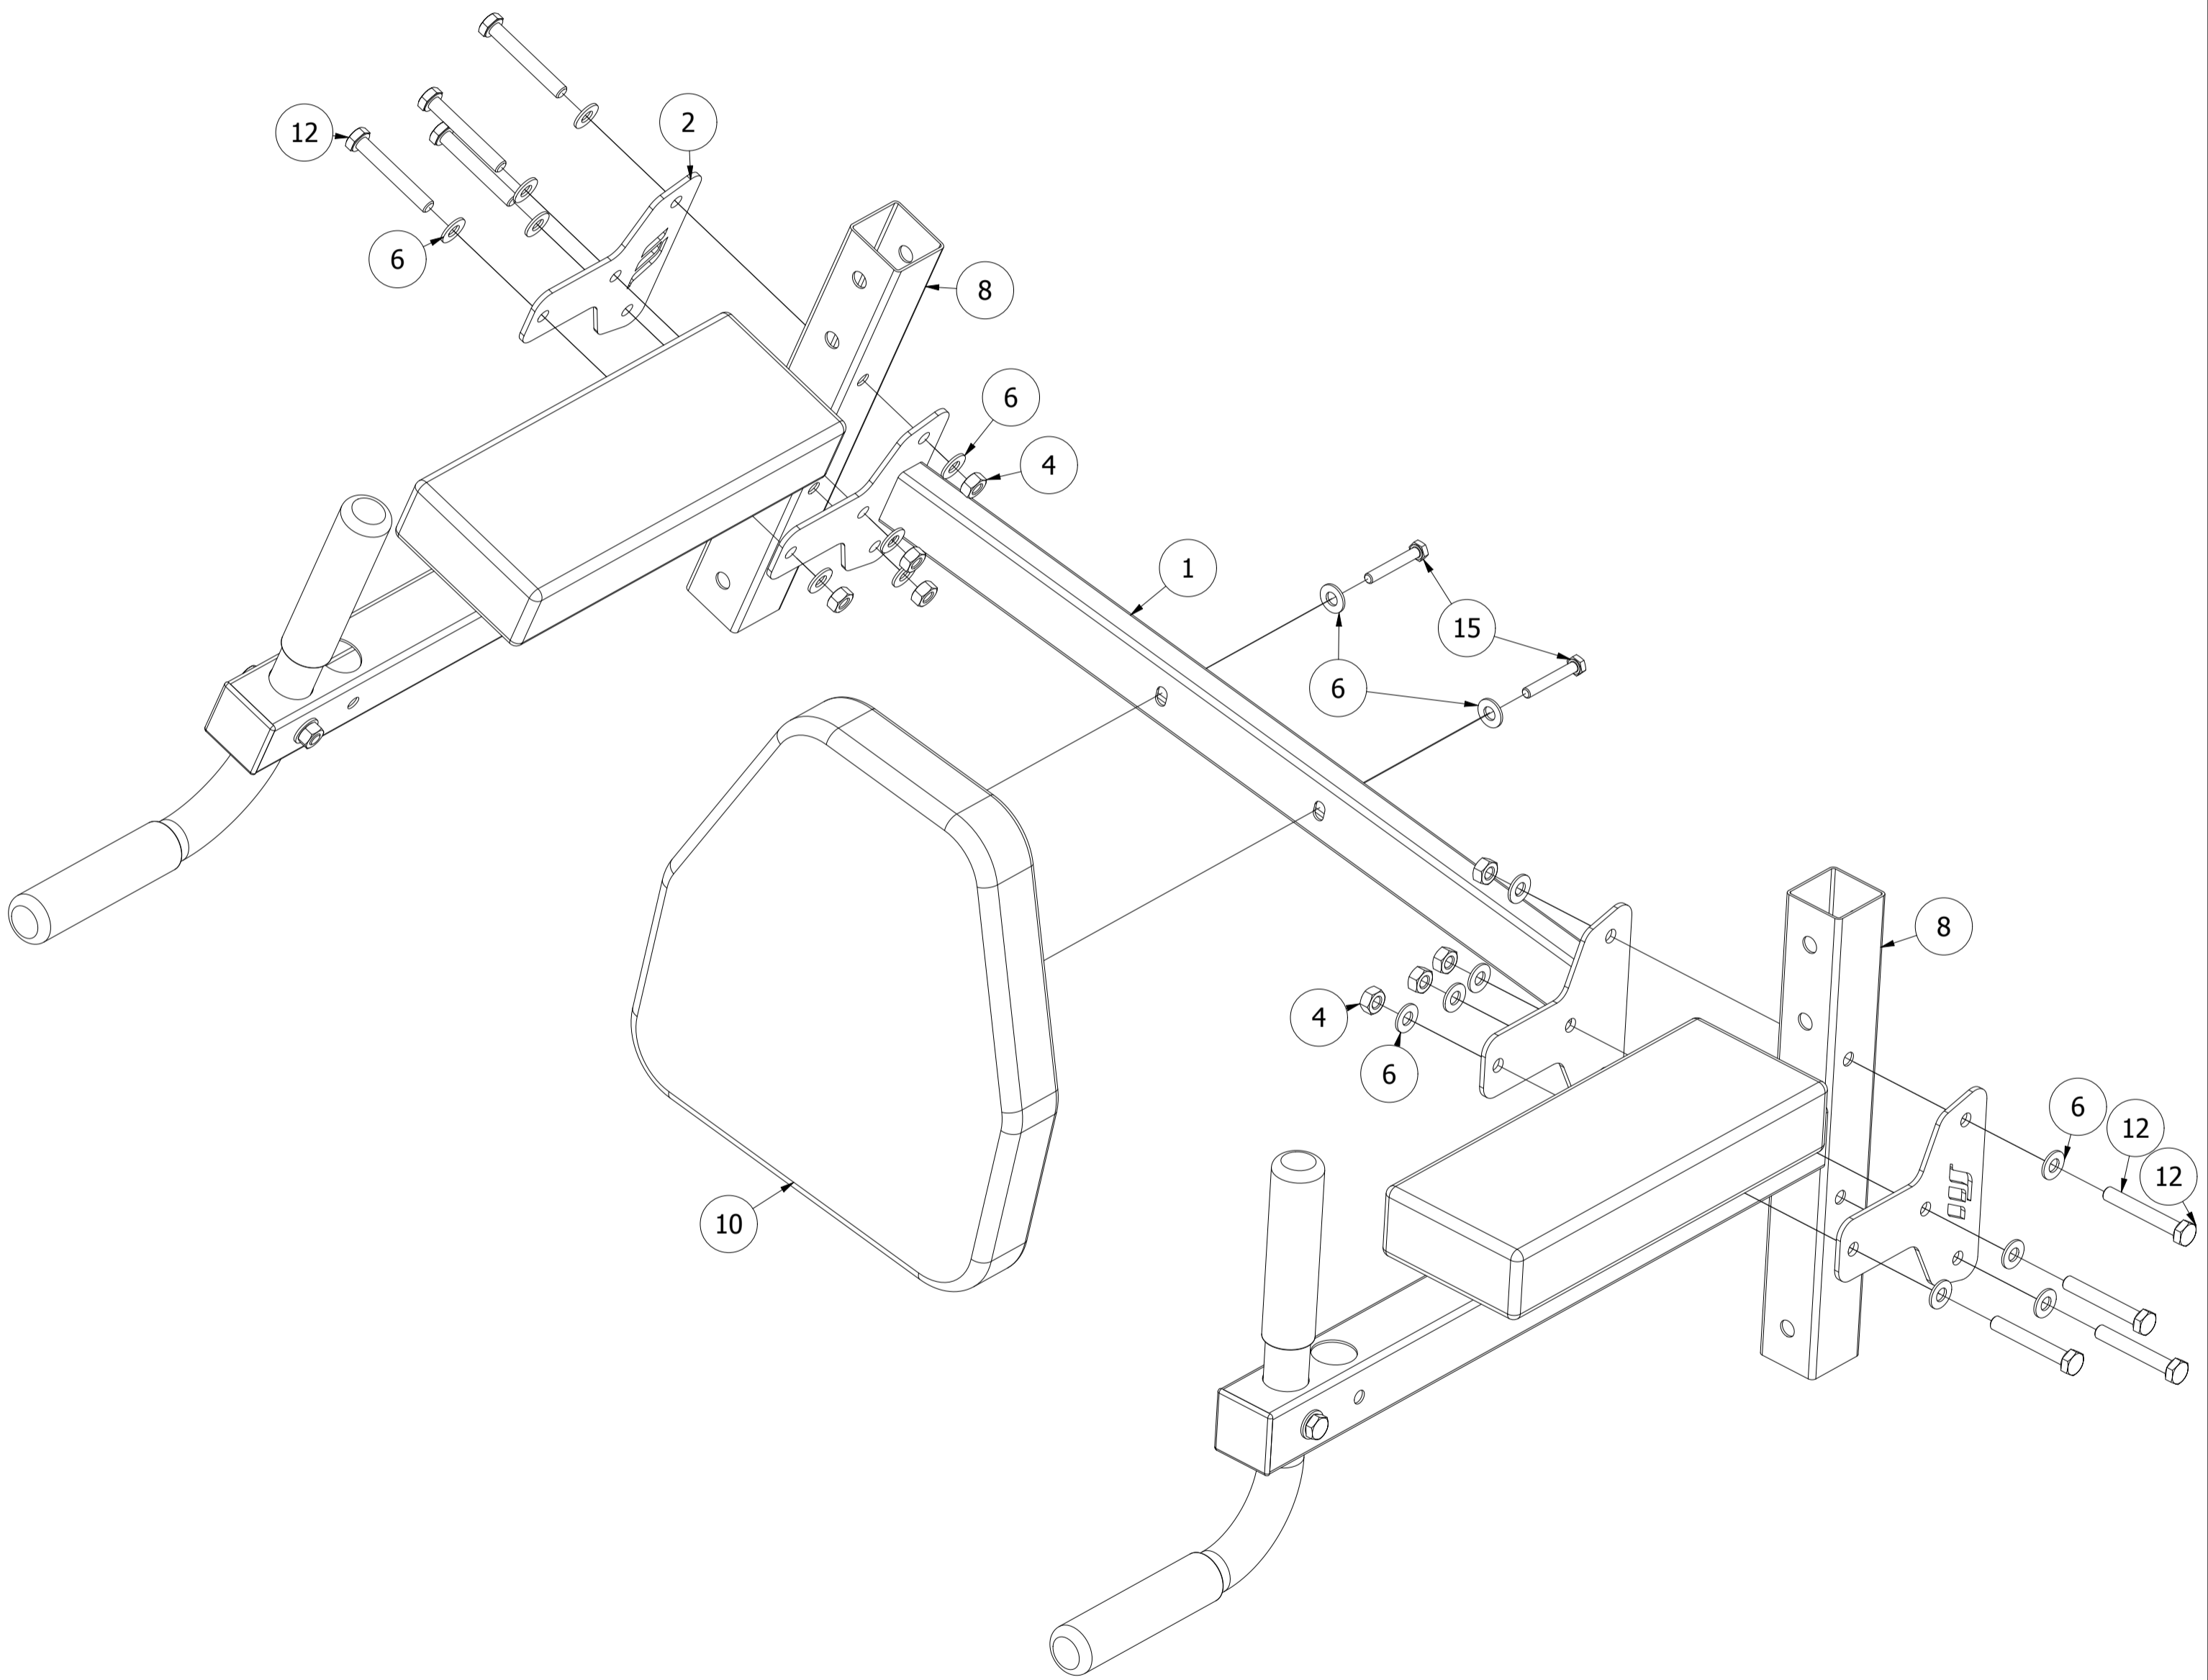

MARBO  SPORT

**MAX.
200 KG**

MH-D101 2.0

1	x1	MH-D101 2.0
2	x2	3x118x123-2
3	x4	D25x114
4	x10	M8
5	x2	27x158
6	x26	D8
7	x2	40x40x1,5x460
8	x2	40x40x1,5x300-1
9	x2	D25x2x378
10	x1	45x270x300
11	x2	45x100x260-1
12	x8	M8x55
13	x2	M8x50
14	x4	M6x55
15	x2	M6x40
16	x6	40x40

D25x114
x2

M8
x1

D8
x4

M8x50
x1

M6x55
x2

40x40
x1

x2

27x158
x2

40x40
x4