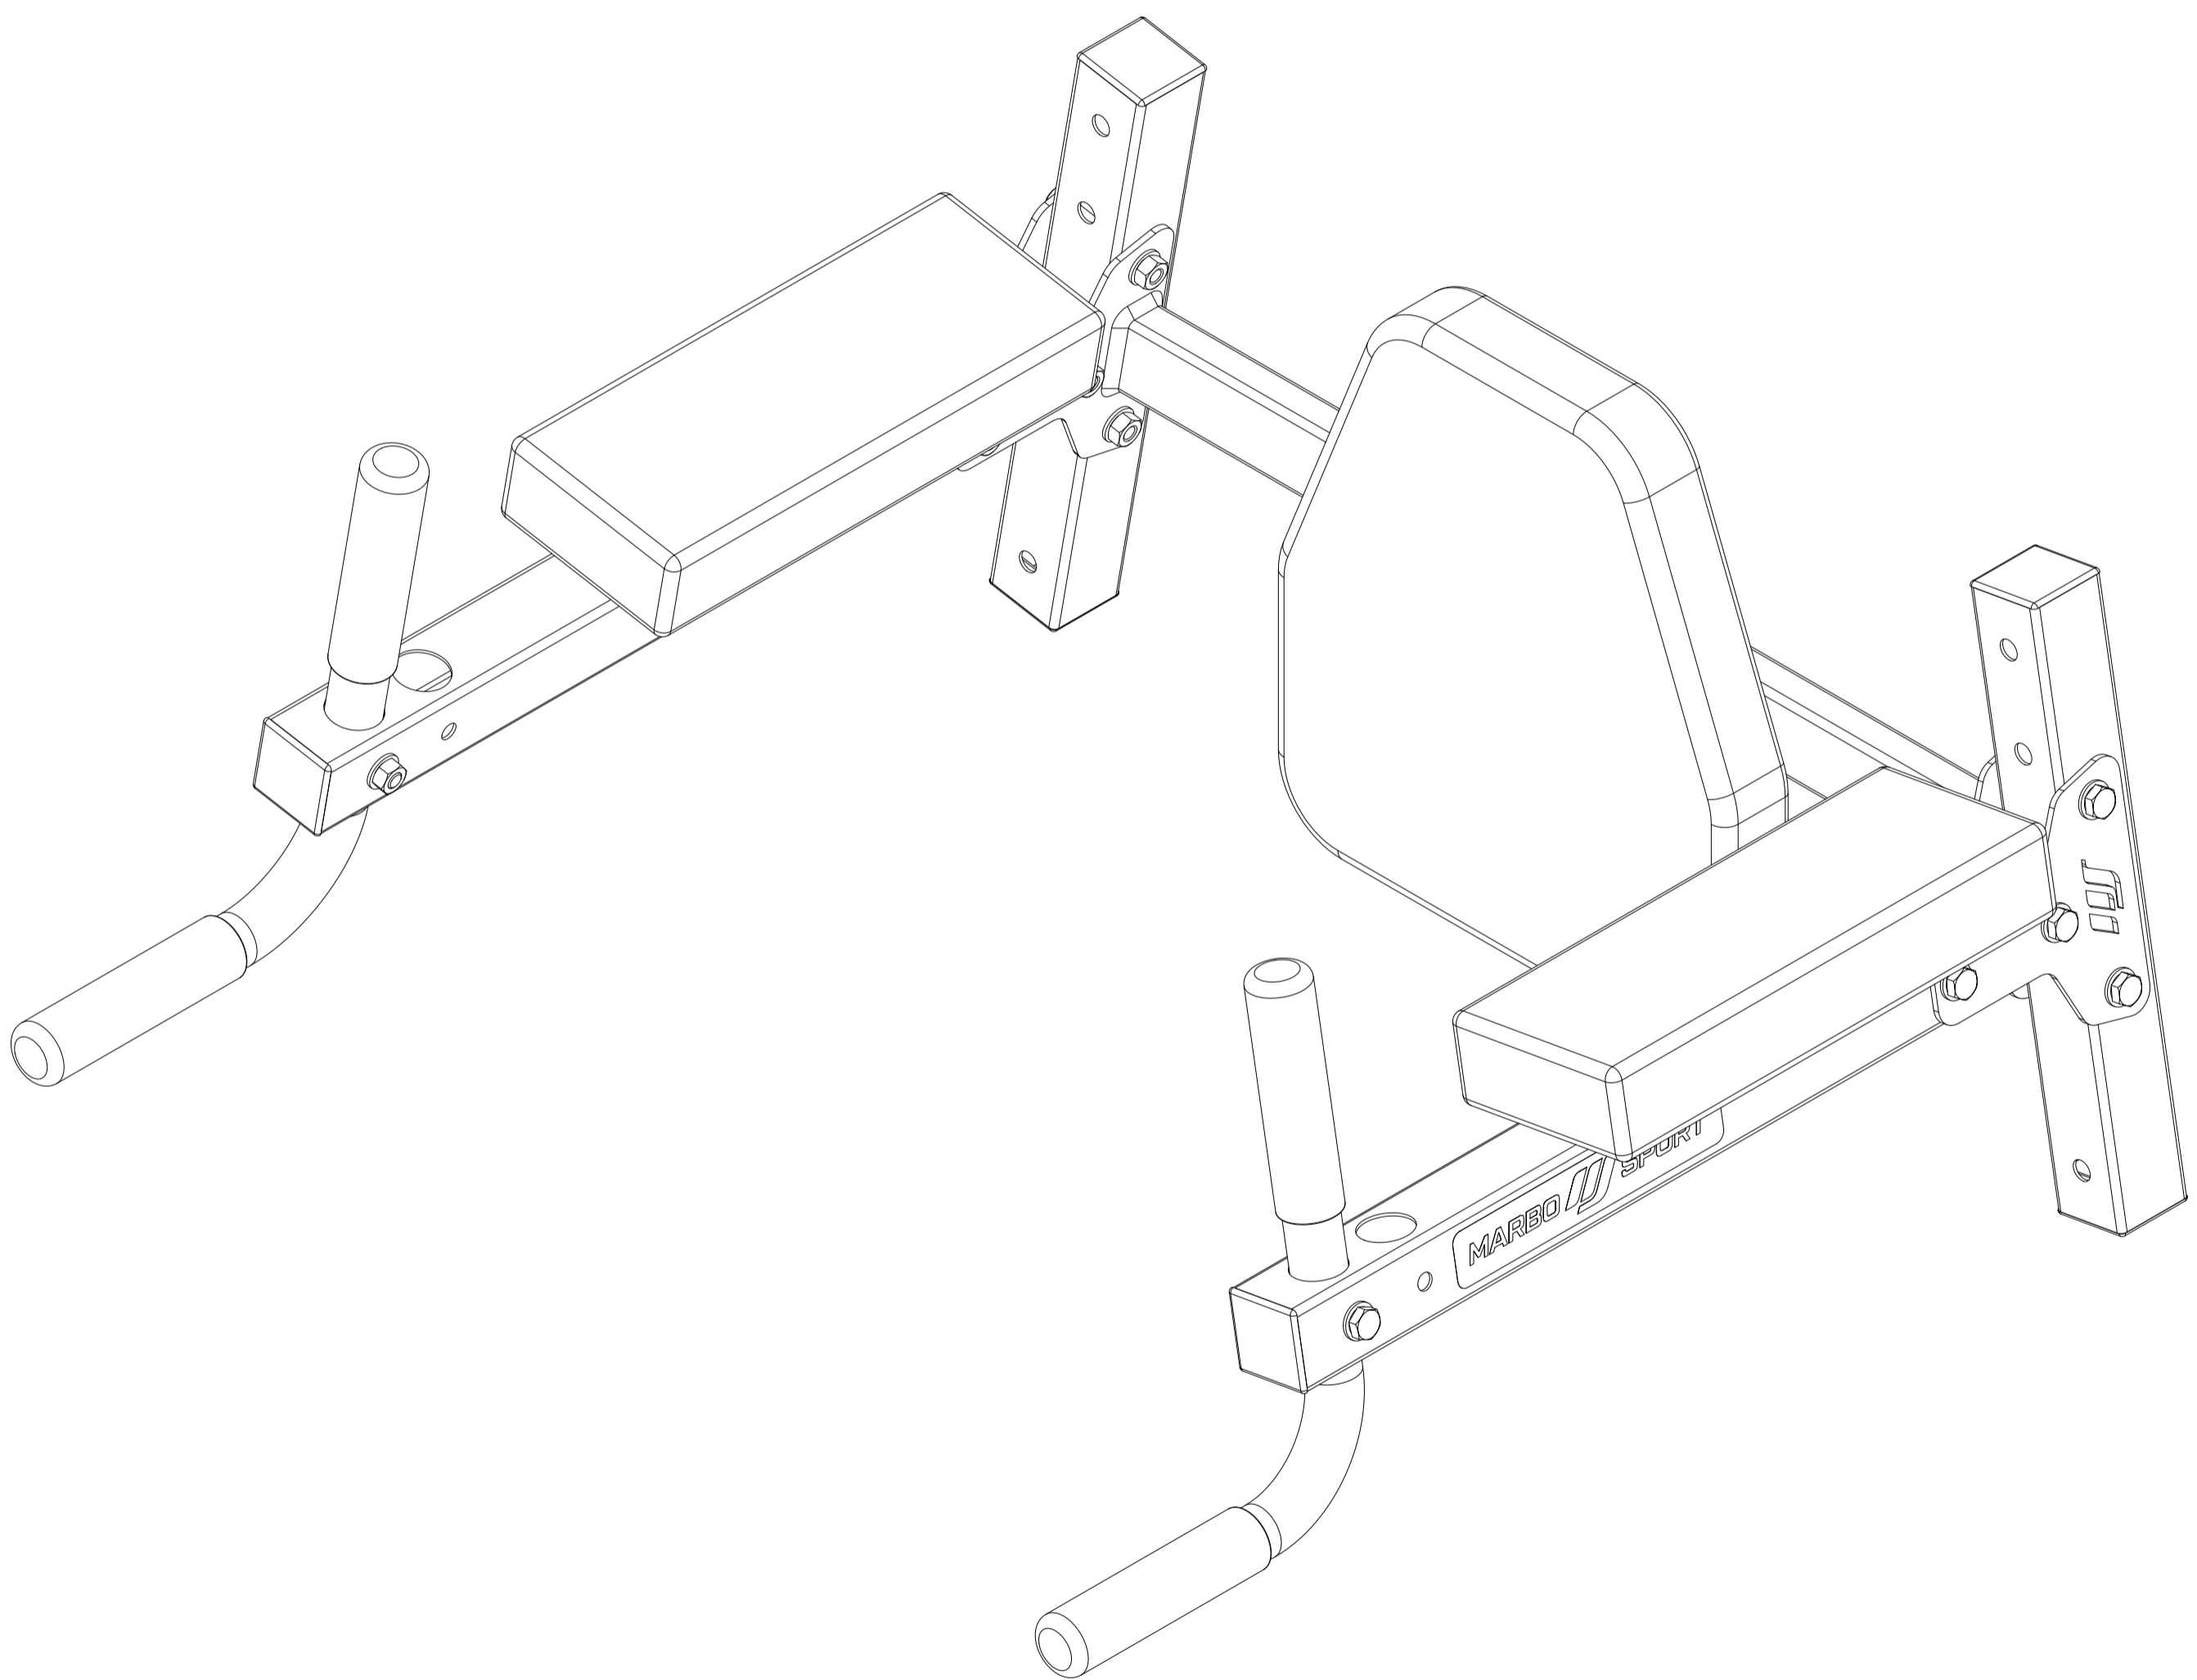

MARBO  SPORT

**MAX.
200 KG**

MH-D101 2.0

1	x1	MH-D101 2.0
2	x2	3x118x123-2
3	x4	D25x114
4	x10	M8
5	x2	27x158
6	x26	D8
7	x2	40x40x1,5x460
8	x2	40x40x1,5x300-1
9	x2	D25x2x378
10	x1	45x270x300
11	x2	45x100x260-1
12	x8	M8x55
13	x2	M8x50
14	x4	M6x55
15	x2	M6x40
16	x6	40x40

D25x114
x2

M8
x1

D8
x4

M8x50
x1

M6x55
x2

40x40
x1

x2

27x158
x2

40x40
x4